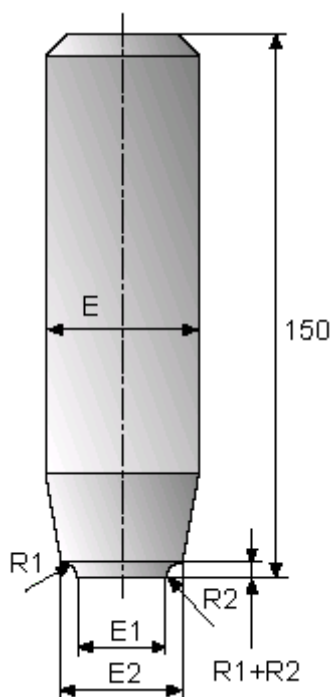

Varenummer: 12401000035000
Beskrivelse: Nitteværktøj 401 000 035.000
For M3,5 / M4

Mål

E = 12.0

E1 = 5.3

E2 = 8.7

For gevind = M3,5 / M4

R1 = 0.7

R2 = 0.5